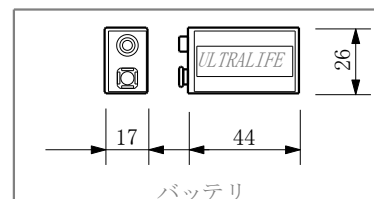

## 株式会社メテオ電子

〒063-0003 札幌市中央区宮の森4条7丁目3-1

TEL(011)612-5458 FAX(011)612-7458

URL <http://meteodenshi.co.jp>

E-mail [meteo@cocoa.ocn.ne.jp](mailto:meteo@cocoa.ocn.ne.jp)

外形寸法

バロメータ WMC2B

メモリーカード