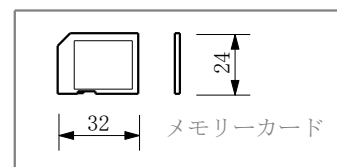

## 株式会社メテオ電子

〒063-0003 札幌市中央区宮の森4条7丁目3-1

TEL(011)612-5458 FAX(011)612-7458

URL <http://meteodenshi.co.jp>

E-mail [meteo@cocoa.ocn.ne.jp](mailto:meteo@cocoa.ocn.ne.jp)

外形寸法

バロメータ WMC2B

メモリーカード