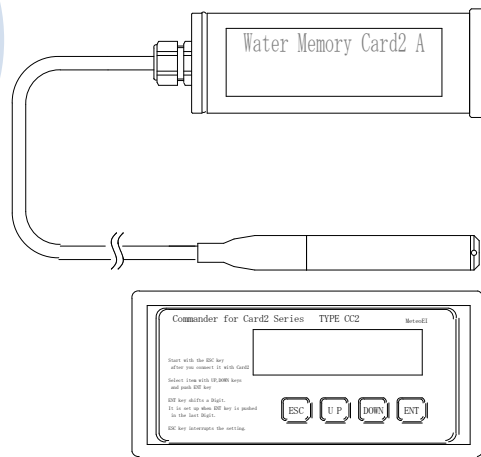

### 特長

- ・絶対圧タイプ
- ・メモリーカード方式
- ・密閉構造（水没に対する耐久性）
- ・高分解能（フルスケールの 1/3000）
- ・低価格（¥64,800）10mケーブル付
- ・極低消費電流（当社比 1/5）
- ・コマンダー使用でパソコン不要
- ・小型センサー（φ20×150mm）
- ・バッテリー電圧記録機能
- ・水温記録

**絶対圧タイプ**  
(気圧補正が必要)

### 概要

WaterMemoryCard2A は水圧式の水圧記録計で、内蔵のバッテリーを電源として水位と水温を長期にわたり自動計測することができます。データはメモリーカードに記録されるため、デジカメ同様にカードをパソコンに差し込んでデータを収録することができます。データはカードに記録されると同時に内部メモリーにもバックアップされています。（内部メモリー容量には制限があります。）

専用のコマンダーにより操作が出来、設定や水位の確認がパソコン無しで行うことができます。現場にパソコンを持ち込む必要がなくなりました。