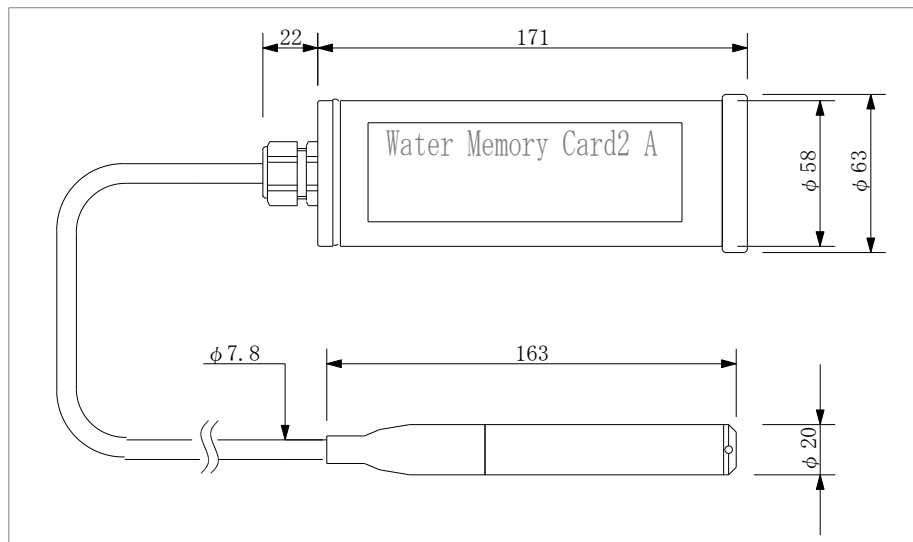

## 株式会社メテオ電子

〒063-0003 札幌市中央区宮の森4条7丁目3-1

TEL(011)612-5458 FAX(011)612-7458

URL <http://meteodenshi.co.jp>

E-mail [meteo@cocoa.ocn.ne.jp](mailto:meteo@cocoa.ocn.ne.jp)

外形寸法

バロメータ WMC2B

メモリーカード