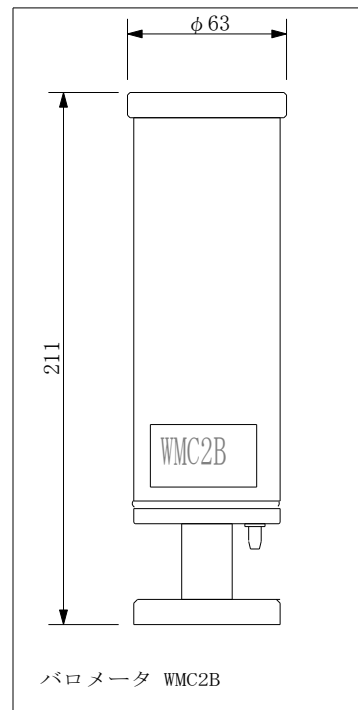

## 株式会社メテオ電子

〒063-0003 札幌市中央区宮の森4条7丁目3-1

TEL(011)612-5458 FAX(011)612-7458

URL <http://meteodenshi.co.jp>

E-mail [meteo@cocoa.ocn.ne.jp](mailto:meteo@cocoa.ocn.ne.jp)

外形寸法

バロメータ WMC2B

メモリーカード